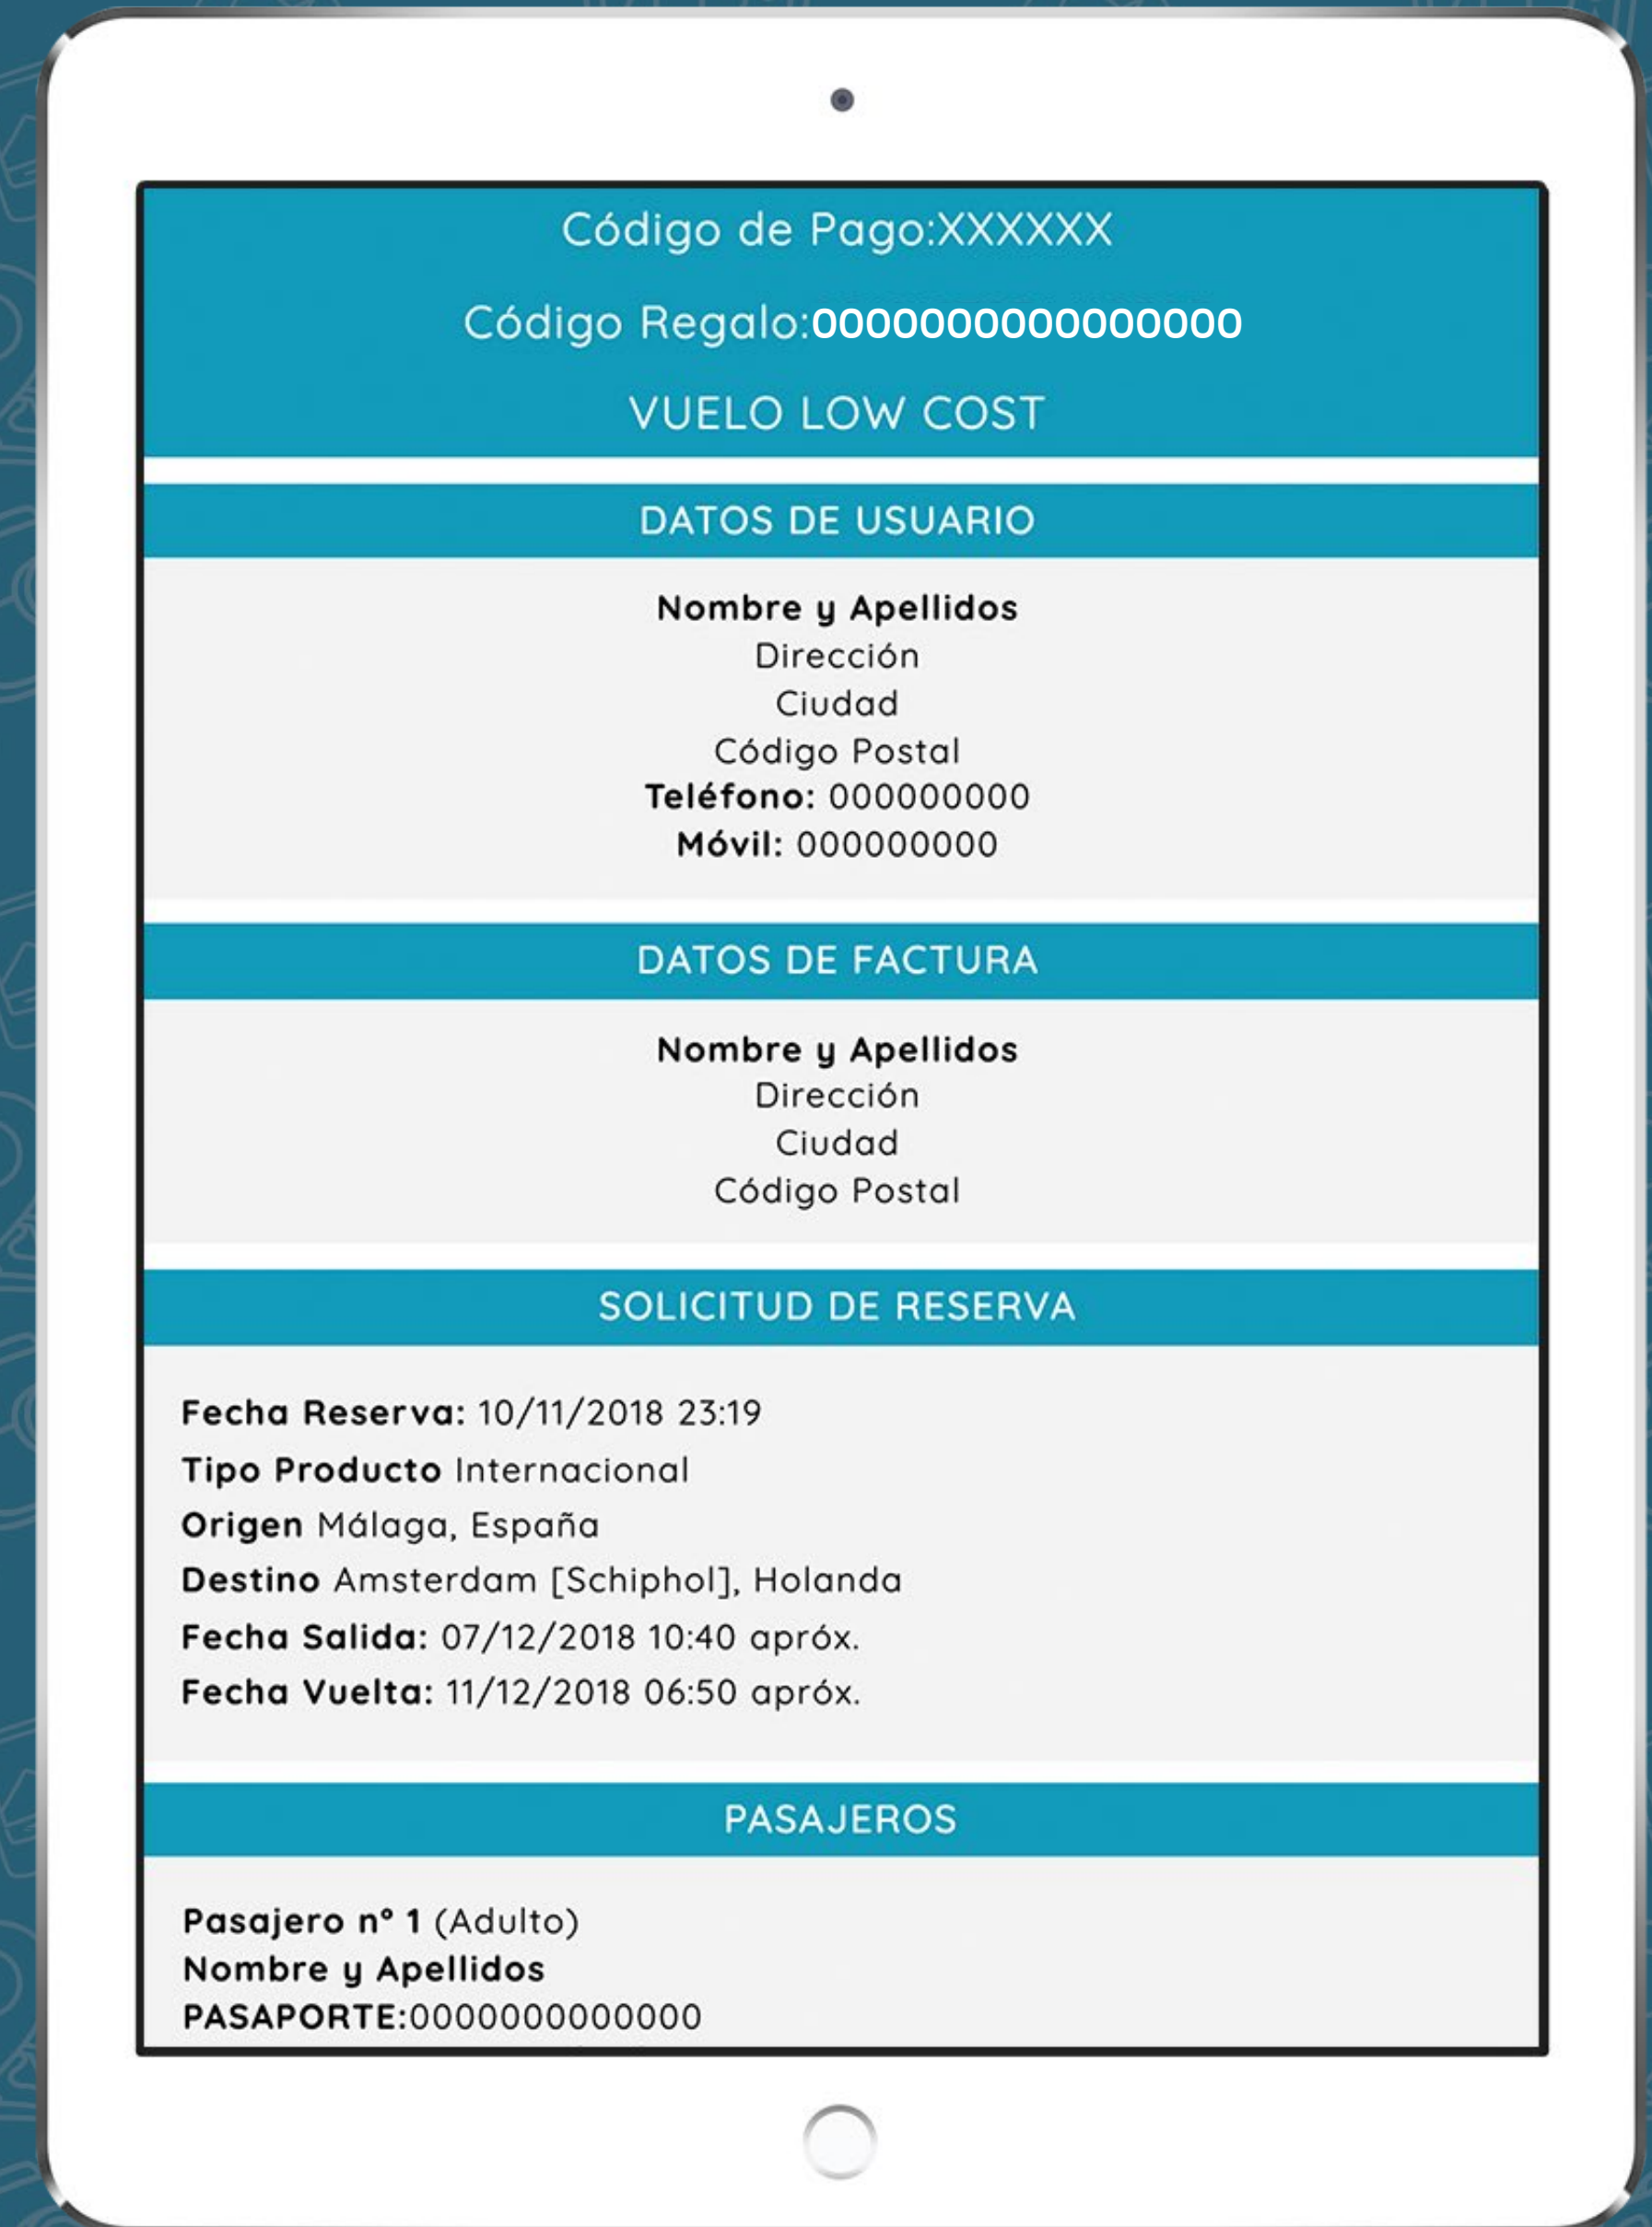

RESERVAR

✈ Viernes 14 de Enero de 2022

<input type="radio"/> IDA ✈	14:30 (MAD) Madrid [Adolfo Suarez Madrid-	16:00 (PMI) Palma de Mallorca, Islas	1h 30' Vuelo directo	plazas disponibles	LOW COST
-----------------------------	---	--	--------------------------------	--------------------	-----------------

✈ Domingo 16 de Enero de 2022

LOCALIZADOR DE LA RESERVA

- Explora los vuelos y horarios disponibles y **selecciona el que prefieras.**
- **Configura tu reserva: introduce** los datos de los pasajeros que van a disfrutar del vuelo. Asegúrate de que toda la información sea correcta para poder continuar.
- **Finaliza la reserva.** Recibirás un email con el localizador de vuelo y los billetes electrónicos.
- **¡Y listo!** Prepara las maletas y disfruta de tu vuelo!